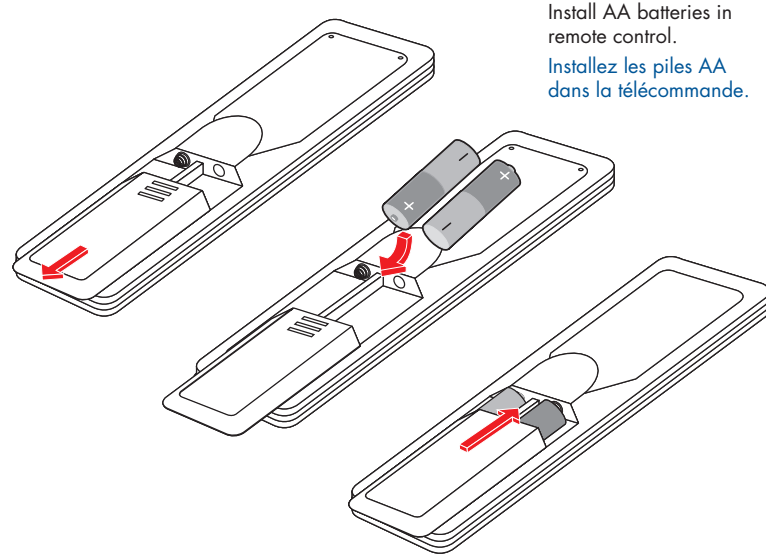

7 Remote Control Télécommande

Install AA batteries in remote control.
Installez les piles AA dans la télécommande.

8 FM antenna Select models only FM signal to computer Antenne FM Disponible sur certains modèles uniquement Signal FM vers l'ordinateur

9 Power Connection Computer to electrical outlet Grounded connection or connection to surge protector is recommended Branchement électrique Ordinateur vers prise électrique Un branchement à la terre ou à un limiteur de surtension est recommandé